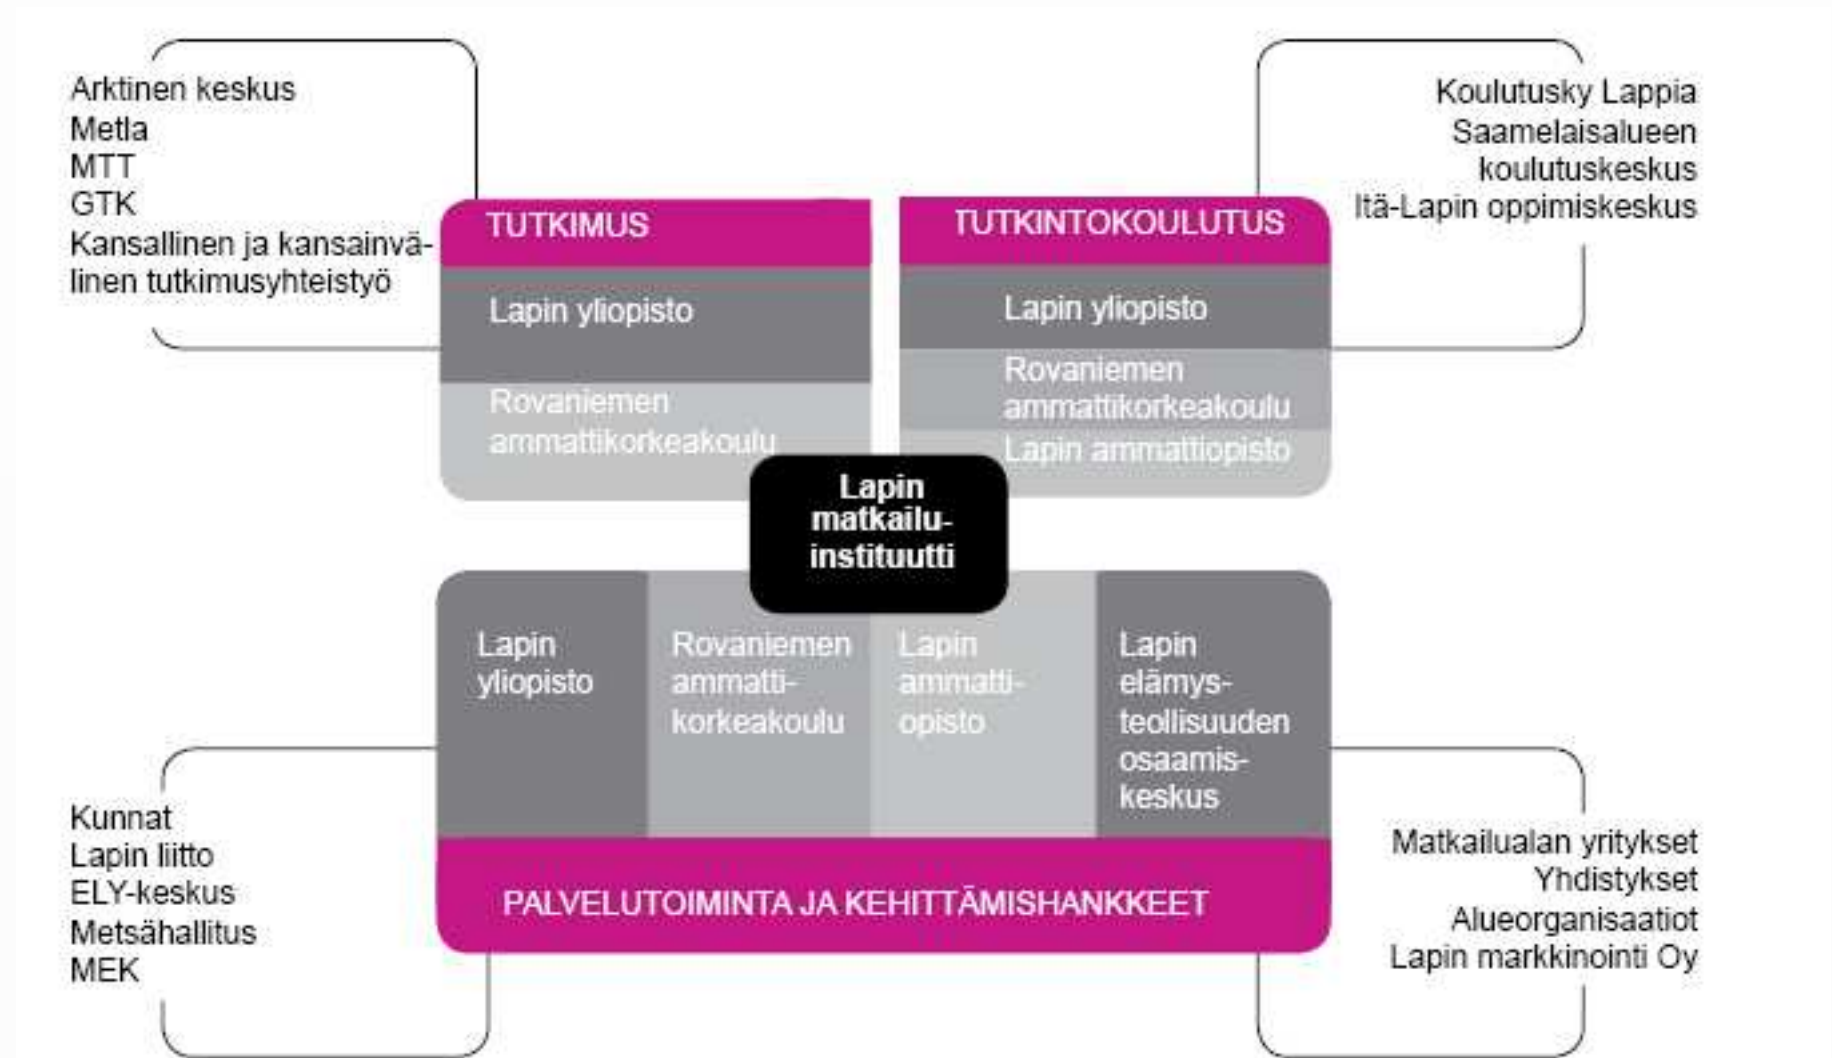

Rakenne ja toimintaympäristö