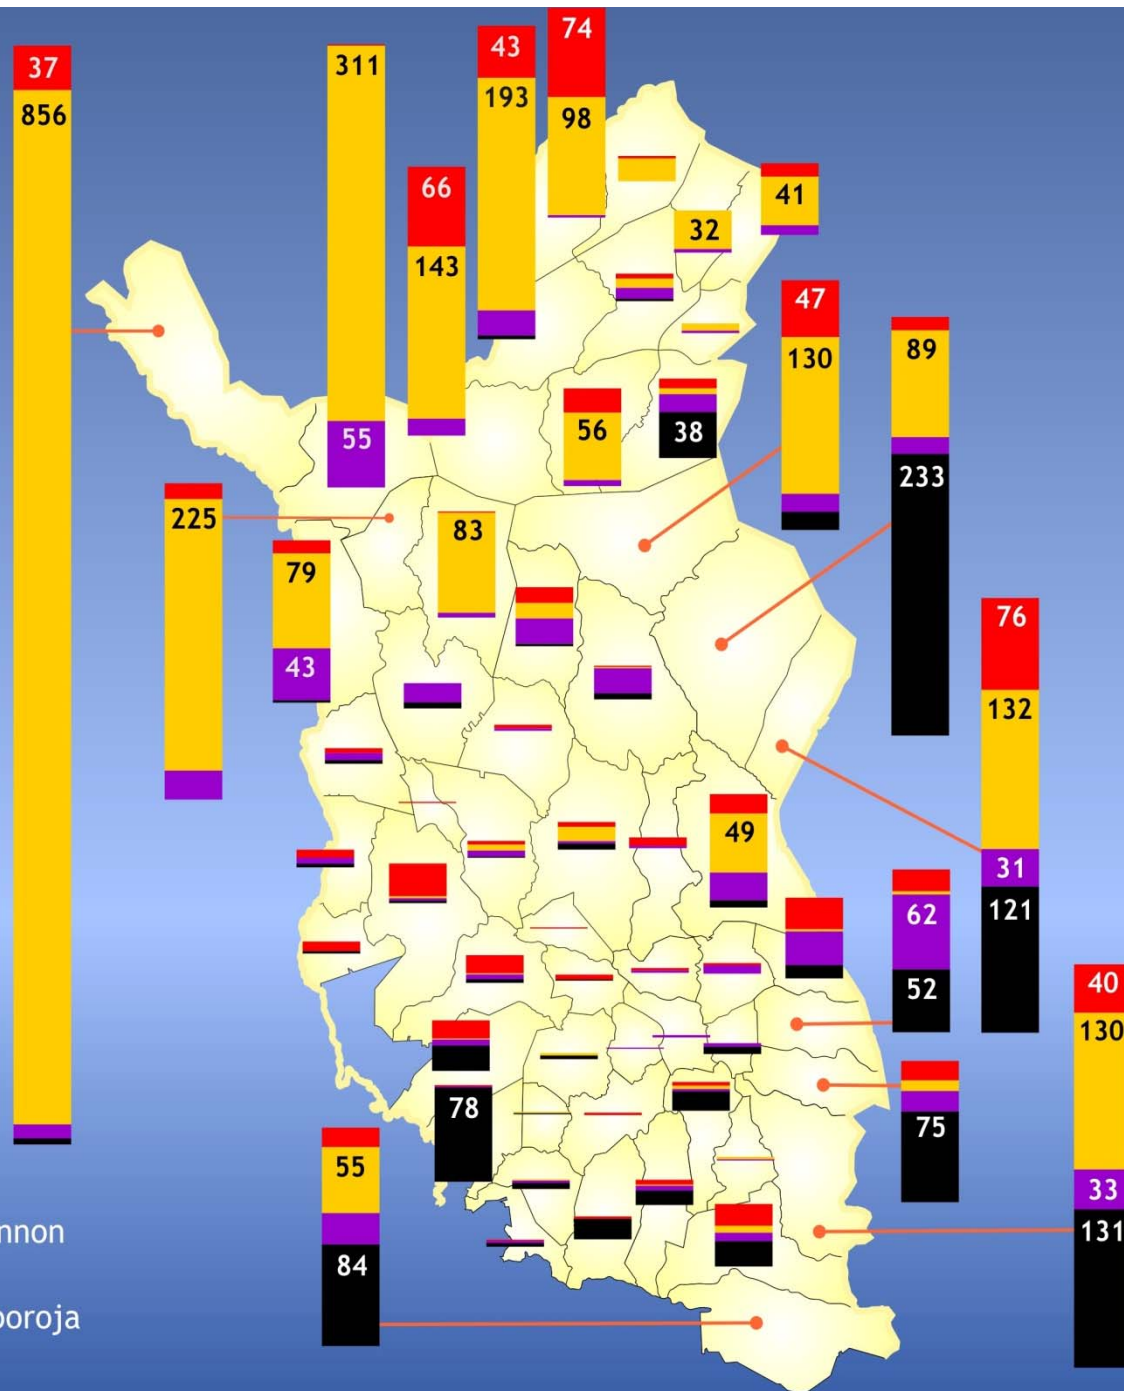

2012

Suurpetojen tappamat (löydetyt ja korvattavat) porot paliskunnittain

Lähde: Mavi, maaseutuelinkeinohallinnon tietojärjestelmä.

Tunnistamattoman pedon tappamia poroja ei ole merkitty kaavioon.